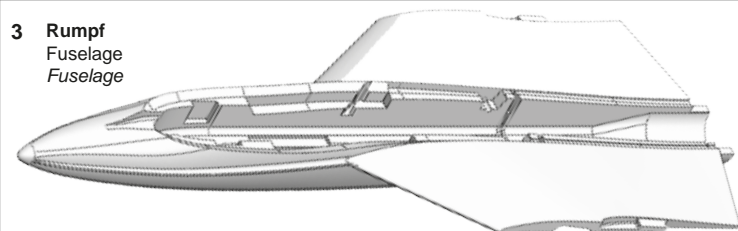

72 4570 Dekorbogen/ Decal sheet/ Planche de décoration

72 3178 Holmrohr/ Spar tube/ Tube de clé d'aile

22 4237 Leitwerkssatz/ Tail set/ Kit de gouvernes

22 4234 Rumpf mit Deckel/ Fuselage with lid/ Fuselage avec couvercle

22 4235 Kabinenhauben/ Canopy/ Verrière

33 2606 Motorträgerplatte Alu/ Motor mount alu/ Support moteur alu

22 4236 Tragflächen/ Wings/ Ailes

Tragflächen links, rechts
Wing panel L.H./R.H.
Demi aile gauche, droite