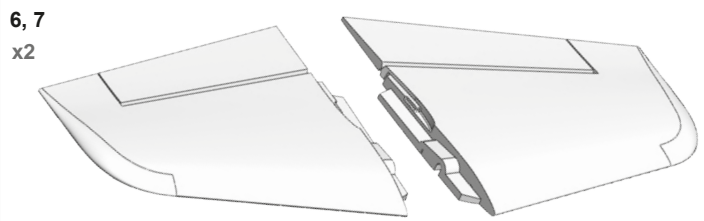

72 4570 Dekorbogen/ Decal sheet/ Planche de décoration

72 3178 Holmrohr/ Spar tube/ Tube de clé d'aile

22 4237 Leitwerkssatz/ Tail set/ Kit de gouvernes

22 4234 Rumpf mit Deckel/ Fuselage with lid/ Fuselage avec couvercle

22 4235 Kabinenhauben/ Canopy/ Verrière

33 2606 Motorträgerplatte Alu/ Motor mount alu/ Support moteur alu

22 4236 Tragflächen/ Wings/ Ailes

Tragflächen links, rechts
Wing panel L.H./R.H.
Demi aile gauche, droite