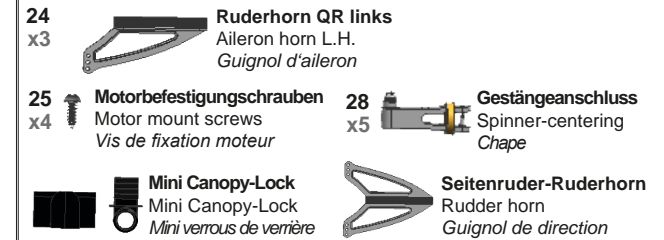

Spinner
Spinner
Cône

Spinner-Zentrierstift
Spinner-centering
Pointe de centrage

22 4381 Hauptfahrwerk/ Main landing gear/ Train d'atterrissage principal

10, 11

Fahrwerksbein links, rechts
Landing gear L.H./R.H.
Train d'atterrissage gauche, droite

22 4386 O-Ringe für Propellermontage/ O-rings for propeller mounting/ Collier de fixation hélice

13
x5

73 2505 Propeller GWS EP-9x5"/ Propeller GWS EP-9x5"/ Hélice GWS EP-9x5"

14

22 4384 Abstrebungssatz/ Bracing Set/ Haubans

15 Höhenleitwerksabstrebungen
Elevator bracings
Haubans de stabilisateur

16, 17 Tragflächenabstrebungen vorn, hinten
Wing bracings front, rear
Haubans ailes avant, arrière

22 4387 Propeller Adapterring/ propeller adapter ring/ Bague adaptateur hélice

x2

22 4385 Kleinteilesatz/ Small parts set/ Set d'accessoires

24 Ruderhorn QR links
Aileron horn L.H.
Guignol d'aileron

25 Motorbefestigungsschrauben
Motor mount screws
Vis de fixation moteur

28 Gestängeanschluss
Spinner-centering
Chape