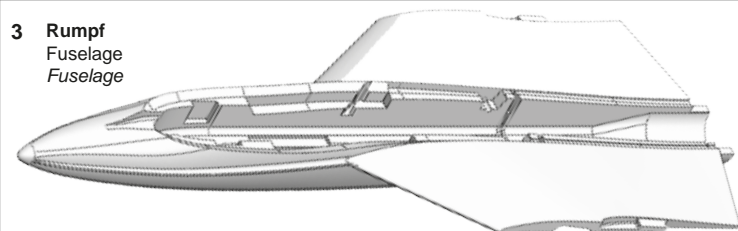

72 4570 Dekorbogen/ Decal sheet/ Planche de décoration

72 3178 Holmrohr/ Spar tube/ Tube de clé d'aile

22 4237 Leitwerkssatz/ Tail set/ Kit de gouvernes

22 4234 Rumpf mit Deckel/ Fuselage with lid/ Fuselage avec couvercle

22 4235 Kabinenhauben/ Canopy/ Verrière

33 2606 Motorträgerplatte Alu/ Motor mount alu/ Support moteur

22 4236 Tragflächen/ Wings/ Ailes

Tragflächen links, rechts
Wing panel L.H./R.H.
Demi aile gauche, droite