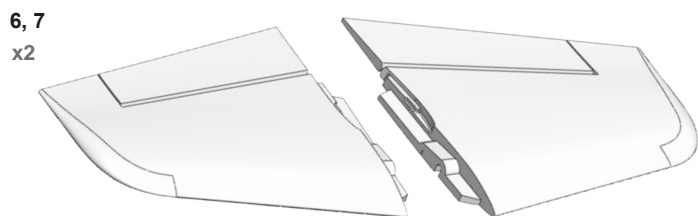

72 4570 Dekorbogen/ Decal sheet/ Planche de décoration

72 3178 Holmrohr/ Spar tube/ Tube de clé d'aile

22 4237 Leitwerkssatz/ Tail set/ Kit de gouvernes

22 4234 Rumpf mit Deckel/ Fuselage with lid/ Fuselage avec couvercle

22 4235 Kabinenhauben/ Canopy/ Verrière

33 2606 Motorträgerplatte Alu/ Motor mount alu/ Support moteur

22 4236 Tragflächen/ Wings/ Ailes

Tragflächen links, rechts
Wing panel L.H./R.H.
Demi aile gauche, droite