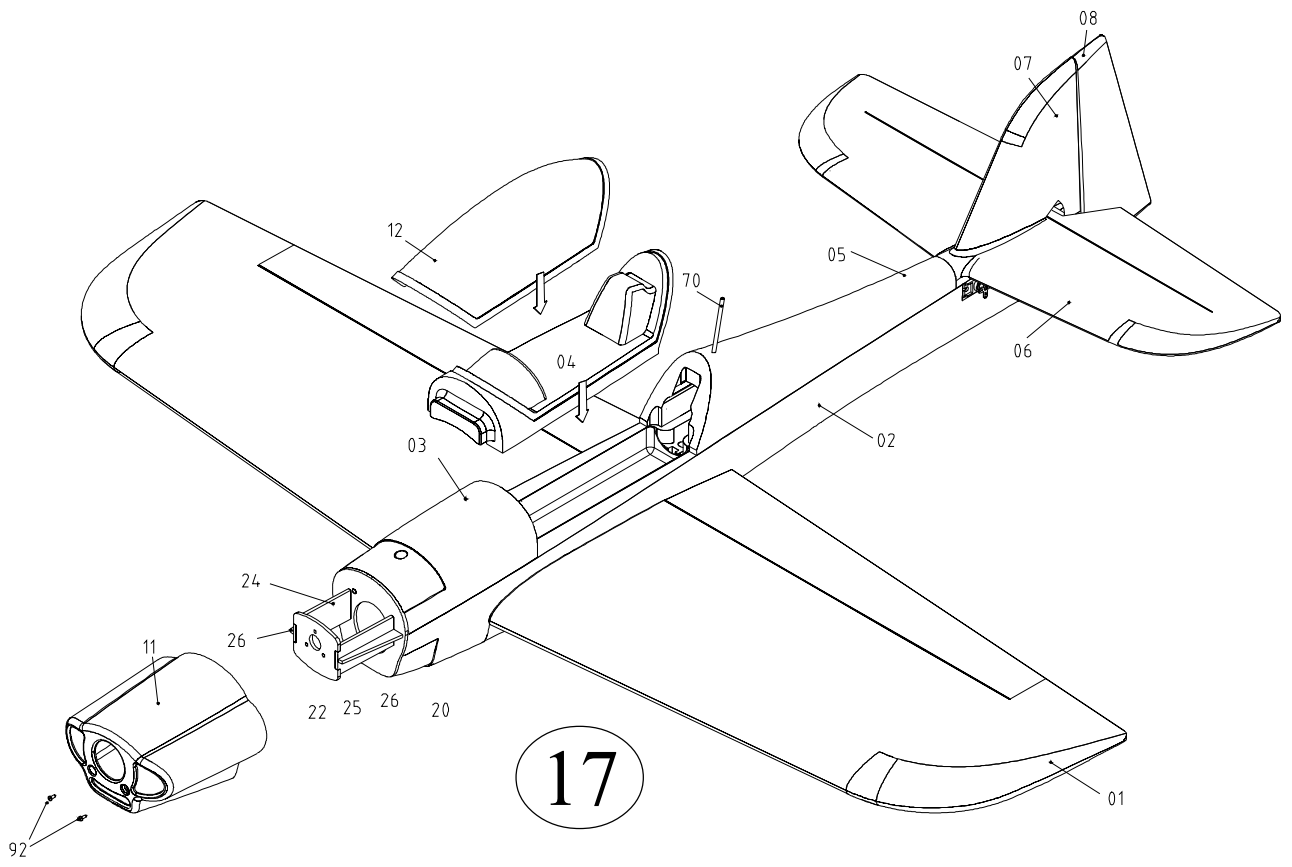

Version thermique

Versión combustión

Versione a scoppio

2

Fahrwerksträger
Undercarriage mount
Support de train
Supporto carrello
Soporte tren de aterrizaje

5

6

7

8

12

13

72 4144

14

20

21

22

SKY-CAT

Ersatzteile SKY-Cat:

Formteilesatz kompl.	# 21 4154
Holzteile und RC Wanne	# 72 4140
Motorhaube	# 72 4141
Kabinenhaube	# 72 4142
Haupt Fahrwerk	# 73 3466
Dekorbogen	# 72 4143
Luftschraube 12x8" Elektro Sky-Cat	# 73 4348
Spinner 45 mm	# 45 3122
Getriebe 600 G 3:1	# 33 2681
Motor Permax 600 7,2 V mit Ritzel	# 33 2680