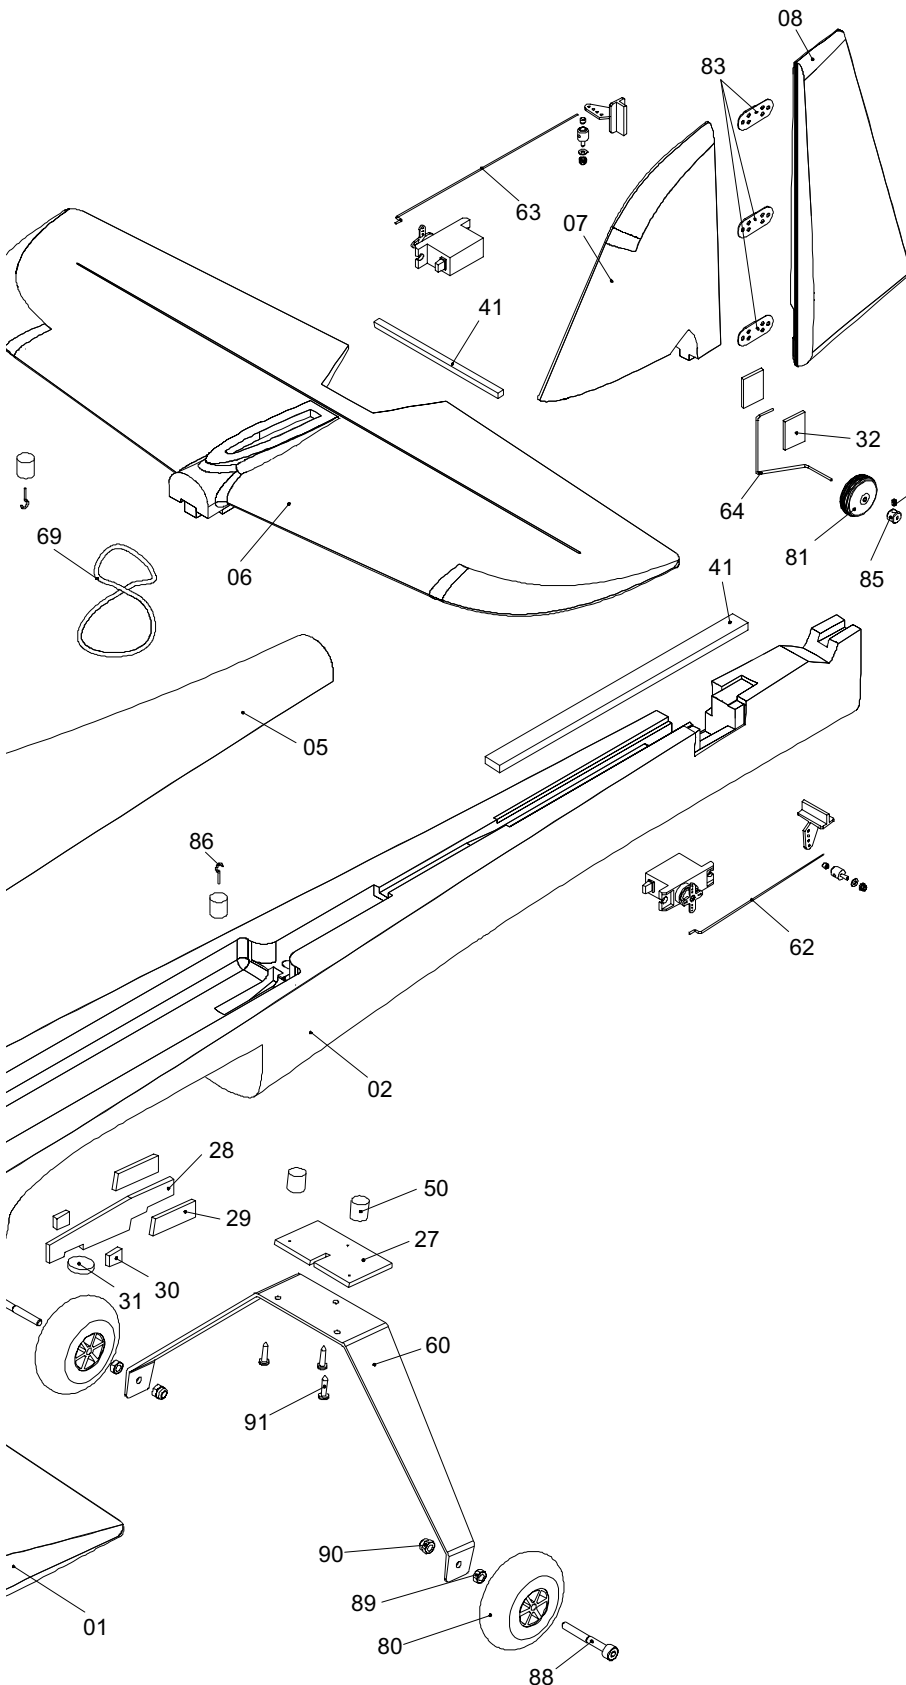

8

12

13

72 4144

14

20

21

22

SKY-CAT

Ersatzteile SKY-Cat:

Formteilesatz kompl.	# 21 4154
Holzteile und RC Wanne	# 72 4140
Motorhaube	# 72 4141
Kabinenhaube	# 72 4142
Haupt Fahrwerk	# 73 3466
Dekorbogen	# 72 4143
Luftschraube 12x8" Elektro Sky-Cat	# 73 4348
Spinner 45 mm	# 45 3122
Getriebe 600 G 3:1	# 33 2681
Motor Permax 600 7,2 V mit Ritzel	# 33 2680

SKY-Cat replacement parts:

Moulded parts set, complete	# 21 4154
Wooden parts and RC cradle	# 72 4140
Motor cowl	# 72 4141
Canopy	# 72 4142
Main undercarriage	# 73 3466
Decal sheet	# 72 4143
12 x 8" propeller, electric Sky-Cat	# 73 4348
45 mm spinner	# 45 3122
600 G 3:1 gearbox	# 33 2681
Permax 7.2 V motor with pinion	# 33 2680