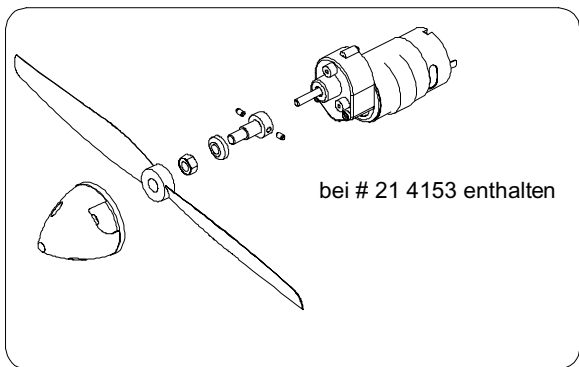

8

12

13

72 4144

14

20

21

22

SKY-CAT

Ersatzteile SKY-Cat:

Formteilesatz kompl.	# 21 4154
Holzteile und RC Wanne	# 72 4140
Motorhaube	# 72 4141
Kabinenhaube	# 72 4142
Haupt Fahrwerk	# 73 3466
Dekorbogen	# 72 4143
Luftschraube 12x8" Elektro Sky-Cat	# 73 4348
Spinner 45 mm	# 45 3122
Getriebe 600 G 3:1	# 33 2681
Motor Permax 600 7,2 V mit Ritzel	# 33 2680