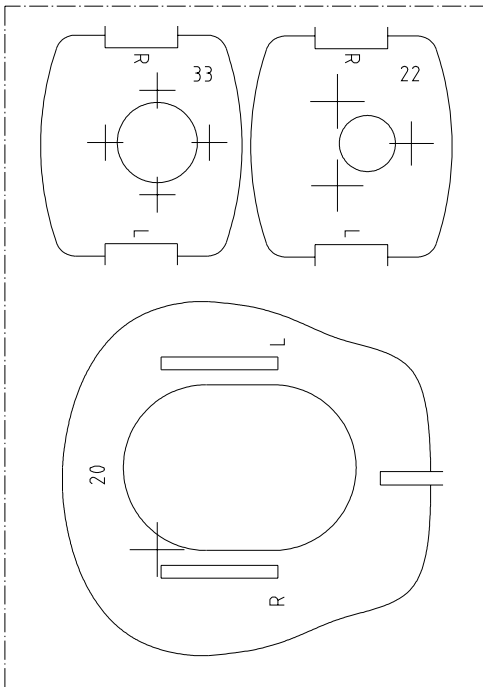

B

SKY-CAT

SKY-CAT

- D** "Bilderbuch"
- GB** "Illustrations"
- F** "Illustrations"
- I** "Illustrazioni"
- E** "Ilustraciones"

Bilderbuch

1

★ Verbrenner-Version

Glowplug version

Version thermique

Versión combustión

Versione a scoppio

2

Fahrwerksträger
Undercarriage mount
Support de train
Supporto carrello
Soporte tren de aterrizaje

5

6

7