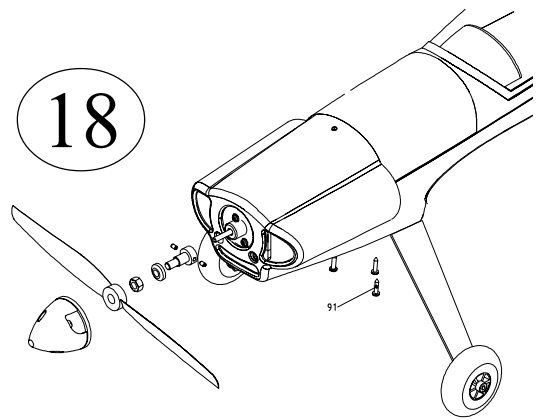

8

12

13

72 4144

14

20

21

22

SKY-CAT

Ersatzteile SKY-Cat:

Formteilesatz kompl.	# 21 4154
Holzteile und RC Wanne	# 72 4140
Motorhaube	# 72 4141
Kabinenhaube	# 72 4142
Haupt Fahrwerk	# 73 3466
Dekorbogen	# 72 4143
Luftschraube 12x8" Elektro Sky-Cat	# 73 4348
Spinner 45 mm	# 45 3122
Getriebe 600 G 3:1	# 33 2681
Motor Permax 600 7,2 V mit Ritzel	# 33 2680