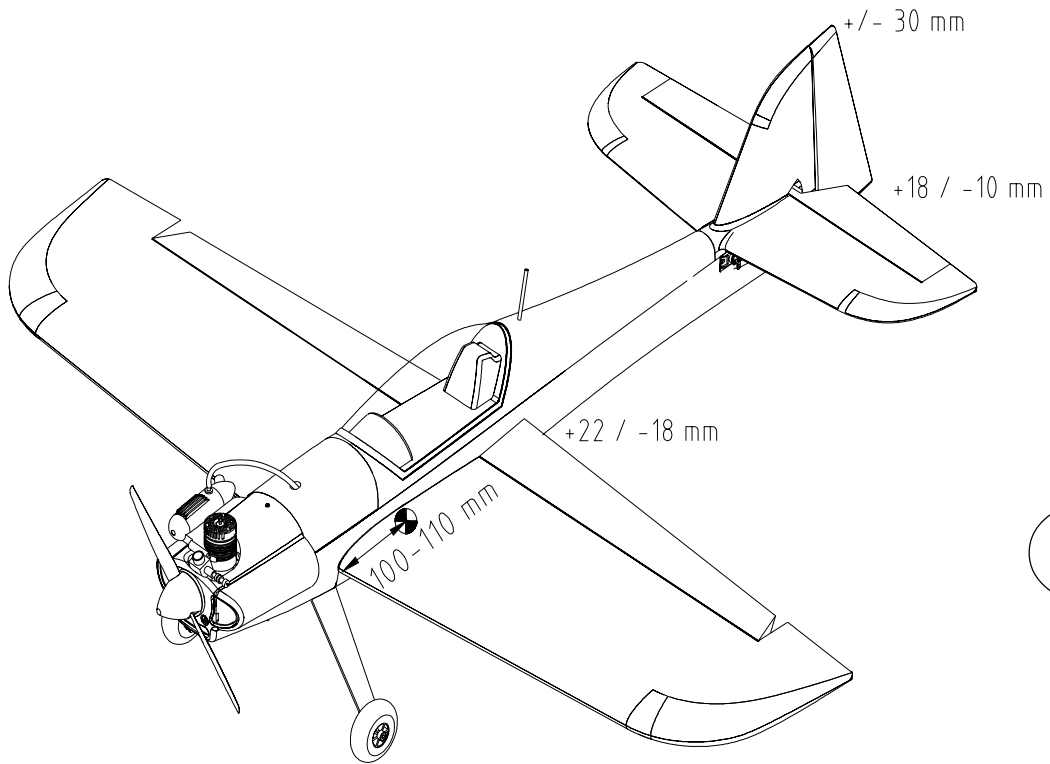

Version thermique

Versión combustión

Versione a scoppio

2

Fahrwerksträger
Undercarriage mount
Support de train
Supporto carrello
Soporte tren de aterrizaje

5

6

7

8

12

13

72 4144

14

20

21

22

SKY-CAT

Ersatzteile SKY-Cat:

Formteilesatz kompl.	# 21 4154
Holzteile und RC Wanne	# 72 4140
Motorhaube	# 72 4141
Kabinenhaube	# 72 4142
Haupt Fahrwerk	# 73 3466
Dekorbogen	# 72 4143
Luftschraube 12x8" Elektro Sky-Cat	# 73 4348
Spinner 45 mm	# 45 3122
Getriebe 600 G 3:1	# 33 2681
Motor Permax 600 7,2 V mit Ritzel	# 33 2680